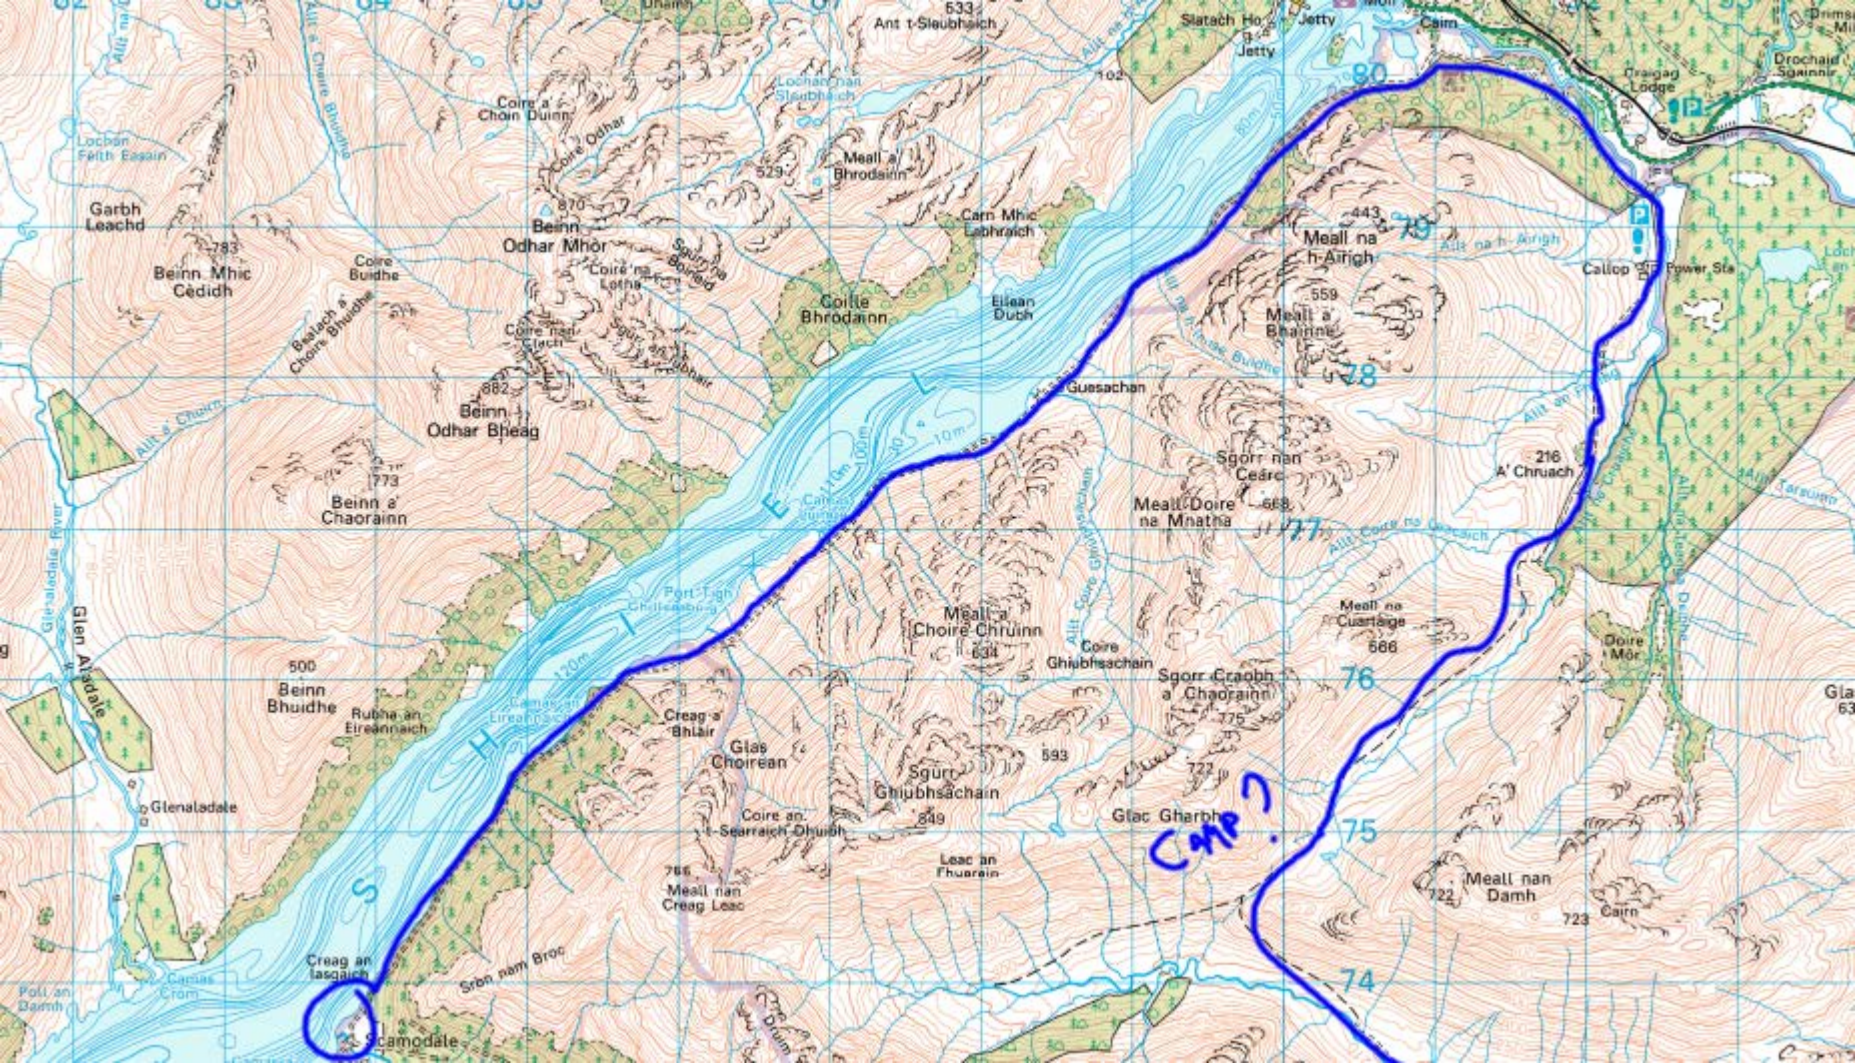

A R T

CAMP

START

A

Drum Leac a' Sgiathain

Camp?

Camodale

Creag an Iasgach

Drochaid Spairne

Slatach Ho

Ant t-Sleubhaich

Lochan Dhan

Coire a' Choinne

Coire a' Choinne

Lochan Feith Easain

Bealach a' Choire Bhuidhe